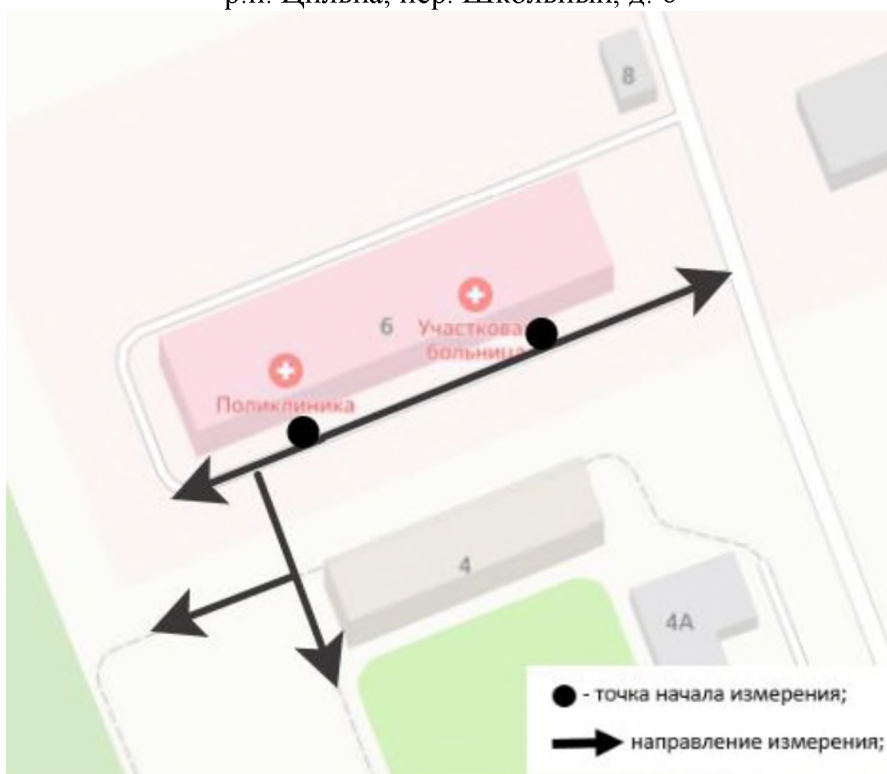

ГУЗ «Большенагаткинская РБ» Цильнинская участковая больница,
р.п. Цильна, пер. Школьный, д. 6