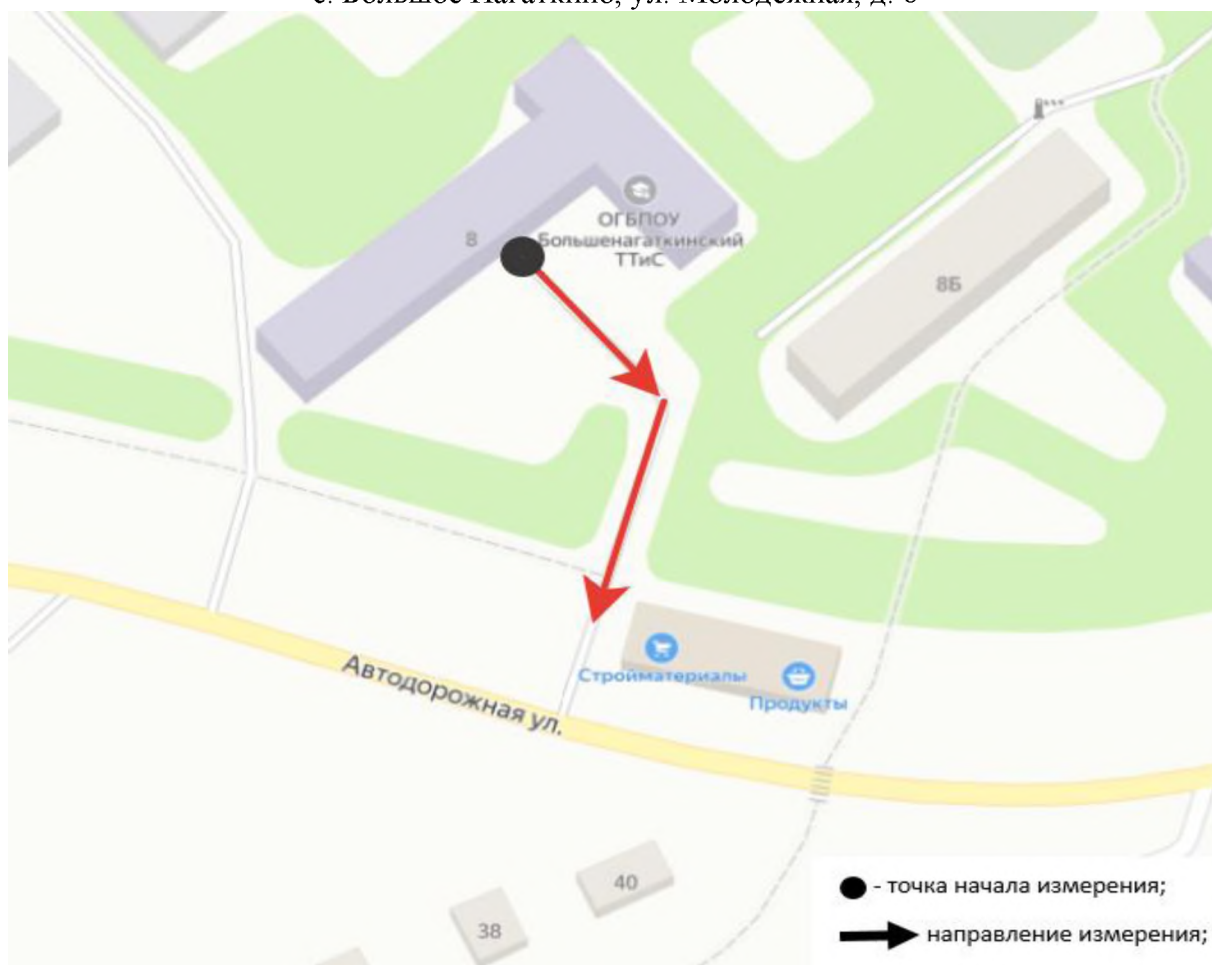

ГУЗ «Большенагаткинская РБ» Богородскорепьевский ФП,
с. Богородская Репьевка ул. Российская д. 2

Физкультурно оздоровительный комплекс «Цильна»,
р.п. Цильна, ул. Олега Кошевого, д. 2а

ОГБПОУ Большенагаткинский ТТИС,
с. Большое Нагаткино, ул. Молодежная, д. 8