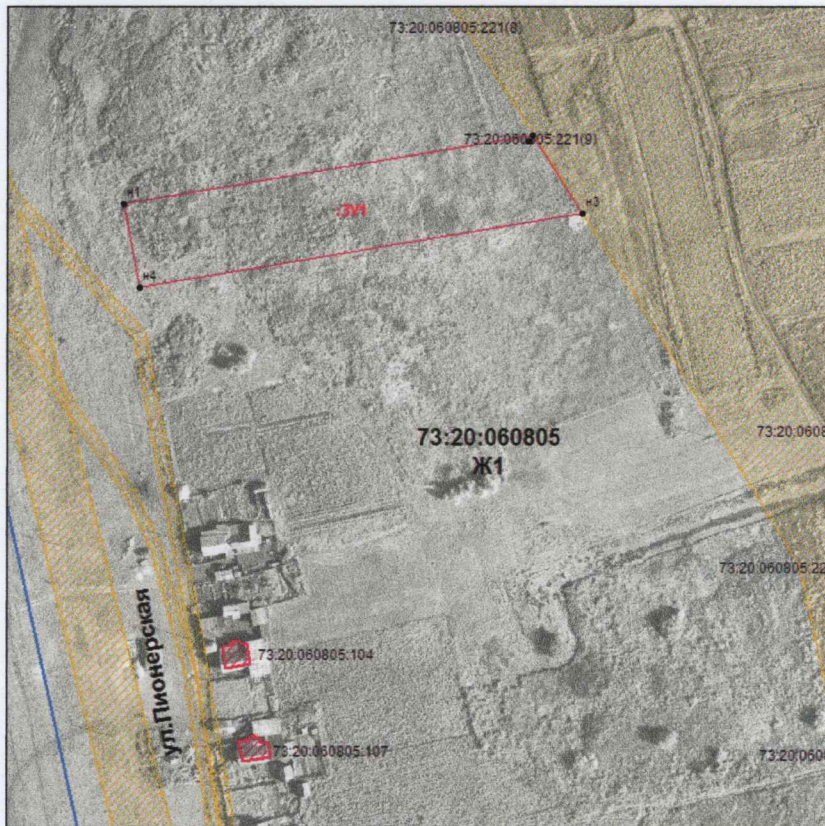

Схема расположения земельного участка или земельных участков на кадастровом плане территории кадастрового квартала 73:20:06 08 05 по адресу (ориентир) Ульяновская обл., Цильнинский р-н., с.Новое Никулино, ул.Пионерская

Система координат: **МСК-73**

Площадь земельного участка: **5000 кв.м.**

Обозначение характерных точек границы	Координаты, м	
	X	Y
1	2	3
н1	521 722.15	2 211 661.00
н2	521 747.27	2 211 811.39
н3	521 718.36	2 211 829.61
н4	521 691.21	2 211 667.09
н1	521 722.15	2 211 661.00
1	521 744.96	2 211 809.60
2	521 745.09	2 211 809.82
3	521 744.93	2 211 809.92
4	521 744.80	2 211 809.71
1	521 744.96	2 211 809.60

УТВЕРЖДЕНА
Постановлением Администрации муниципального образования «Цильнинский район» Ульяновской области № _____ от _____
СИТУАЦИОННЫЙ ПЛАН

Схема на КПТ

Условные обозначения:	
	Линия кадастрового деления
73:20:06 08 05	Номер кадастрового квартала
Ж1	Обозначение территориальной зоны
:ЗУ1	Обозначение образуемого земельного участка
	граница земельного участка, установленная при проведении кадастровых работ
• н1, н2..нп.	Надписи номеров характерных точек границы земельного участка, полученных при проведении кадастровых работ
• 1, 2..п.	Надписи номеров характерных точек границы земельного участка, содержащихся в ГКН прекращающих существование
• 1, 2..п.	Надписи номеров характерных точек границы земельного участка, содержащихся в ГКН

Доступ к образуемому земельному участку будет осуществляться посредством земель общего пользования

Предельные размеры земельных участков и разрешенного строительства в данной территориальной зоне установлены Решением Совета депутатов МО "Новоникулинское сельское поселение" Цильнинского района Ульяновской области №73 от 07.07.2011г., приказ МинСтроя и архитектуры Ульяновской обл. 239-пр, 240-пр от 07.10.2022г