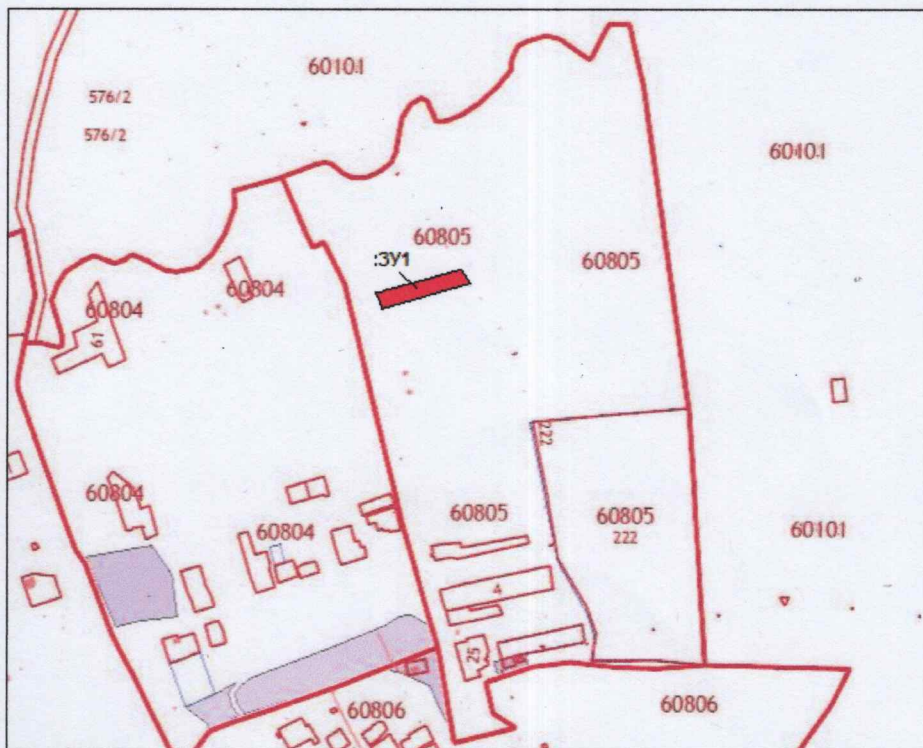

Схема расположения земельного участка или земельных участков на кадастровом плане территории кадастрового квартала 73:20:06 08 05 по адресу (ориентир) Ульяновская обл., Цильнинский р-н., с.Новое Никулино, ул.Пионерская

Система координат: **МСК-73**

Площадь земельного участка: **5000 кв.м.**

Обозначение характерных точек границы	Координаты, м	
	X	Y
1	2	3
н1	521 722.15	2 211 661.00
н2	521 747.27	2 211 811.39
н3	521 718.36	2 211 829.61
н4	521 691.21	2 211 667.09
н1	521 722.15	2 211 661.00
1	521 744.96	2 211 809.60
2	521 745.09	2 211 809.82
3	521 744.93	2 211 809.92
4	521 744.80	2 211 809.71
1	521 744.96	2 211 809.60

УТВЕРЖДЕНА
Постановлением Администрации муниципального образования «Цильнинский район» Ульяновской области № _____ от _____
СИТУАЦИОННЫЙ ПЛАН

Схема на КПТ

Условные обозначения:	
	Линия кадастрового деления
73:20:06 08 05	Номер кадастрового квартала
Ж1	Обозначение территориальной зоны
:ЗУ1	Обозначение образуемого земельного участка
	граница земельного участка, установленная при проведении кадастровых работ
• н1, н2..нп.	Надписи номеров характерных точек границы земельного участка, полученных при проведении кадастровых работ
• 1, 2..п.	Надписи номеров характерных точек границы земельного участка, содержащихся в ГКН прекращающих существование
• 1, 2..п.	Надписи номеров характерных точек границы земельного участка, содержащихся в ГКН